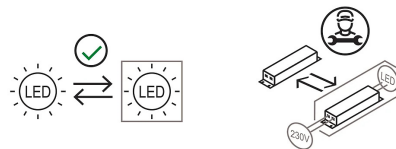

Certifications