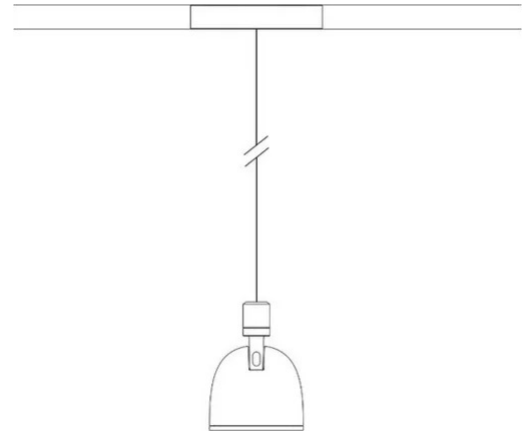

Sistema U

Faisceau étroit - dimmable

Studio Natural

couleurs disponibles

Type d'appareil Spots Suspension

Utilisation Intérieur

48V 13 W 1950 lm

lumière directe

Spot à suspension avec lumière directe, réglable. Structure en aluminium peint. Source de lumière LED avec différentes optiques de faisceaux de lumière. Avec câble de suspension et adaptateur pour voie électrifiée 48V.

Prix

Famille	Sistema U
Type	Spots Suspension
Utilisation	Intérieur

Dimensions

Hauteur	10 cm
Diamètre	7 cm
Poids	0.5 Kg

Matériaux

Structure	aluminium	Diffuseur	polycarbonate
-----------	-----------	-----------	---------------