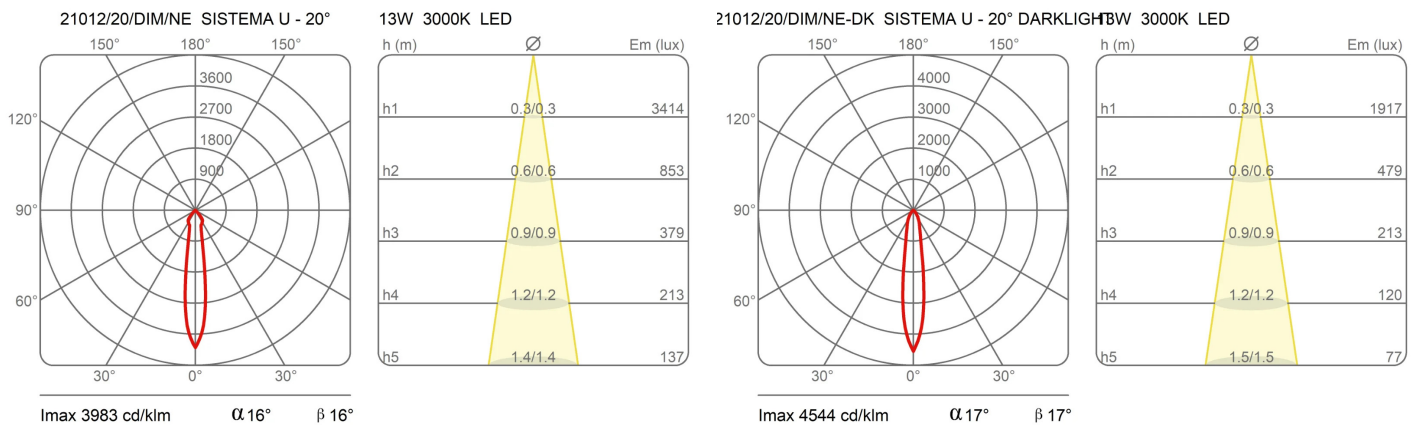

Courbes photométriques