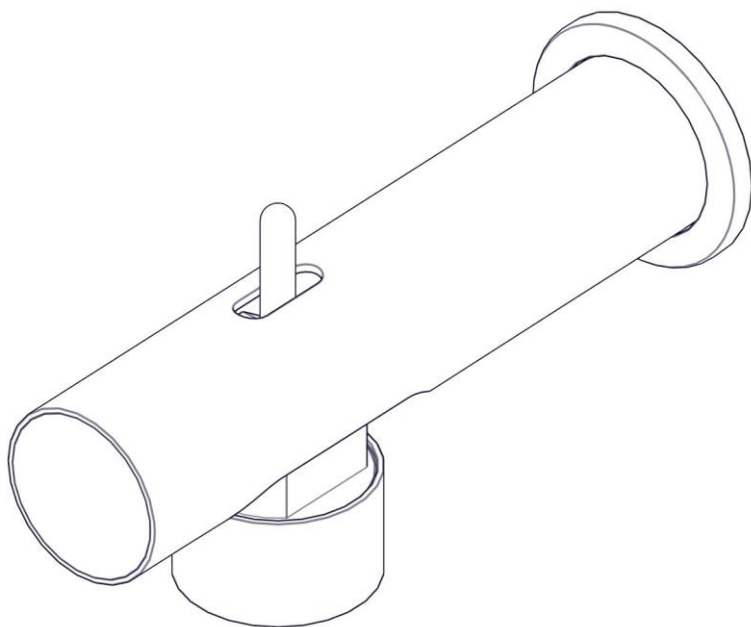

1433 / J
CALABRONE
Design Emiliana Martinelli

martinelli luce

Questo prodotto contiene una sorgente luminosa di classe d'efficienza energetica E
This product contains a light source of energy efficiency class E
Ce produit contient une source lumineuse de classe d'efficacité énergétique E
Este producto contiene una fuente de luz de clase de eficiencia energética E
Dieses Produkt enthält eine Lichtquelle der Energieeffizienzklasse E
Dit product bevat een lichtbron met energie-efficiëntieklasse E