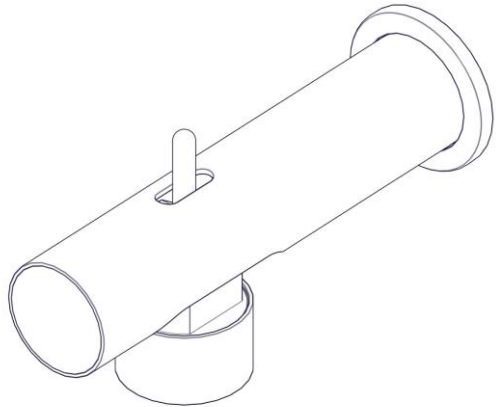

1433 / J
CALABRONE
Design Emiliana Martinelli

martinelli luce

Questo prodotto contiene una sorgente luminosa di classe d'efficienza energetica E
This product contains a light source of energy efficiency class E
Ce produit contient une source lumineuse de classe d'efficacité énergétique E
Este producto contiene una fuente de luz de clase de eficiencia energética E
Dieses Produkt enthält eine Lichtquelle der Energieeffizienzklasse E
Dit product bevat een lichtbron met energie-efficiëntieklasse E

9

10

11

12

13

14

15

16