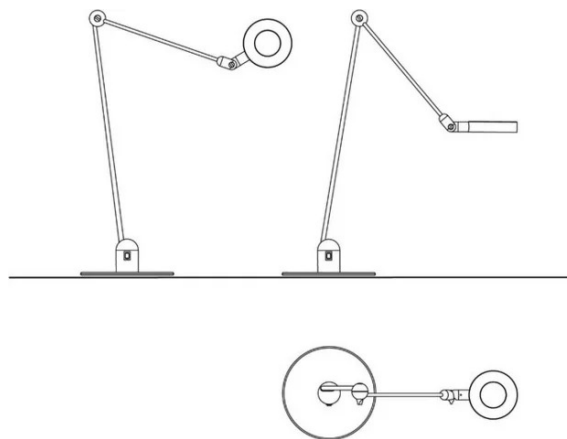

L'amica

tavolo

Elio Martinelli
Emiliana Martinelli

colori

Tipologia Tavolo
Utilizzo Interno

230V 7 W 800 lm

luce diretta

luce indiretta

Lampada da tavolo a luce diretta, braccio articolato in metallo e testa orientabile in alluminio verniciato. Particolari in metallo verniciato. Snodi stampati in resina. Base in metallo e resina stampata. Sorgente di luce a LED integrato. Alimentatore elettronico a doppia intensità a spina.

Famiglia	l'amica
Tipologia	Tavolo
Utilizzo	Interno

Dimensioni

Larghezza	115 cm
Diametro	12 cm
Lunghezza cavo alimentazione	200 cm
Peso	3 Kg

Materiali

Struttura	ferro	Diffusore	metacrilato 040
Riflettore	alluminio	Base	ferro
Elementi	nylon		