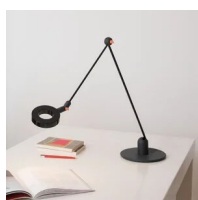

Famiglia	l'amica
Tipologia	Tavolo
Utilizzo	Interno

Dimensioni

Larghezza	115 cm
Diametro	12 cm
Lunghezza cavo alimentazione	200 cm
Peso	3 Kg

Materiali

Struttura	ferro	Diffusore	metacrilato 040
Riflettore	alluminio	Base	ferro
Elementi	nylon		

Tensione	230V	Watt	7 W
Alimentatore	Incluso	Lumen	800 lm
Montaggio alimentatore	Esterno	CRI	>80
Alimentazione	Alimentatore elettronico a spina	Durata	50000 h
Non dimmerabile		CCT	3000 K
		Classe energetica	F

Certificazioni

Codice varianti colore

736/L/NE