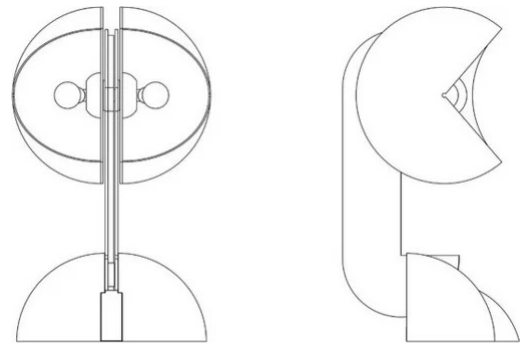

Ruspa

Gae Aulenti

couleurs disponibles

Type d'appareil Table
Utilisation Intérieur

230V 2x 5 W E14

lumière directe

lumière indirecte

Lampe de table à lumière directe et indirecte, en aluminium peint, bras articulé sur la base, rotation indépendante des deux réflecteurs à l'extrémité du bras. Disponible dans la version à quatre bras et huit réflecteurs. Pour ampoule à Led.

Famille Ruspa
 Type Table
 Utilisation Intérieur

Dimensions

Hauteur 58 cm
 Diamètre 30 cm
 Longueur du câble d'alimentation 40+200 cm
 Poids 10.5 Kg

Matériaux

Structure aluminium Riflettore aluminium
 Base aluminium