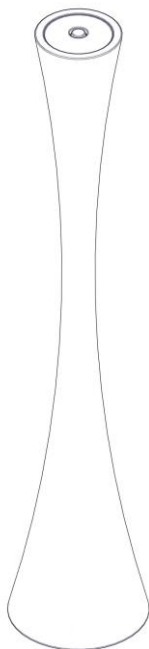

2217 / POL / P / BT / L
BICONICA POL

Design Emiliana Martinelli – 2011 / 2020

martinelli luce®

1

2

3

i

i

CASAMBI

La sorgente luminosa incorporata in questo apparecchio può essere sostituita solo dal produttore, da un suo centro assistenza oppure da una persona in possesso della necessaria abilitazione.

The light source contained in this luminaire shall only be replaced by the manufacturer or his service agent.