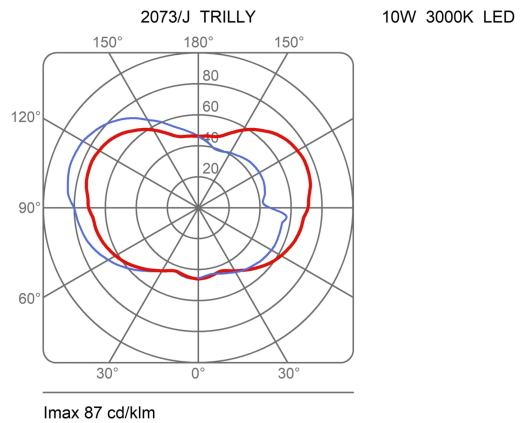

Trilly

Ø 27 cm

Emiliana Martinelli

colori

Tipologia Sospensione Terra

Utilizzo Esterno

230V 6 W E27

luce diffusa

Curve fotometriche

Codice varianti colore

2073/J

Bianco

Gallery

Accessori

30837

Gancio per attacco a parete Trilly
