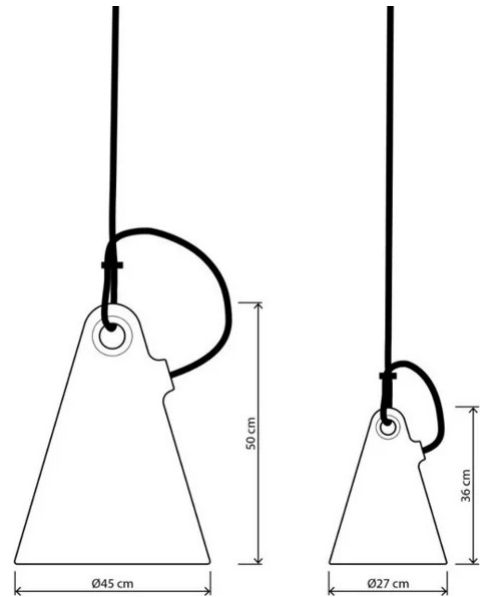

Trilly

Ø 27 cm

Emiliana Martinelli

colori

Tipologia Sospensione Terra

Utilizzo Esterno

230V 6 W E27

luce diffusa

Una lampada da esterno, dalla forma semplice, un pezzo unico in polietilene bianco stampato in rotazionale, compagna della sera sulla terrazza o sul prato di casa. Puoi appenderla con il cavo arancione ai rami di un albero, spostarla facilmente dove vuoi grazie alla impugnatura ergonomica. Per sostituire facilmente la lampadina basta svitare l'elemento rotondo di chiusura posto nella parte inferiore della lampada. Per lampadina a Led. Cavo in dotazione da esterno di lunghezza 5 mt e spina. In due dimensioni.

Grado di protezione IP65 apparecchio - IP44 spina

Famiglia	Trilly
Tipologia	Sospensione Terra
Utilizzo	Esterno

Dimensioni

Altezza	35 cm
Diametro	27 cm
Lunghezza cavo alimentazione	500 cm
Peso	1.75 Kg

Materiali

Curve fotometriche

Codice varianti colore

2073/J

Bianco

Gallery

Accessori

30837

Gancio per attacco a parete Trilly
