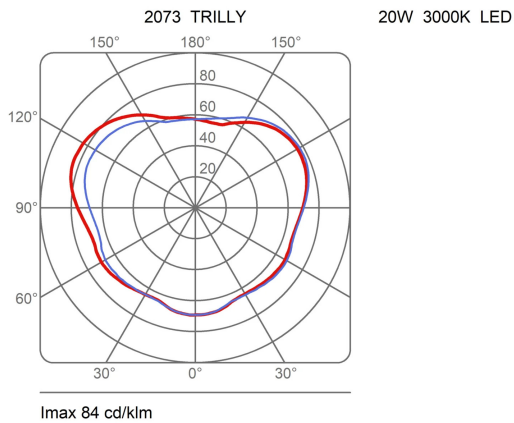

Trilly

Ø 27 cm

Emiliana Martinelli

colori

Tipologia Sospensione Terra

Utilizzo Esterno

230V 6 W E27

luce diffusa

Curve fotometriche

Codice varianti colore

2073/J

Bianco

Gallery

Accessori

30837

Gancio per attacco a parete Trilly
