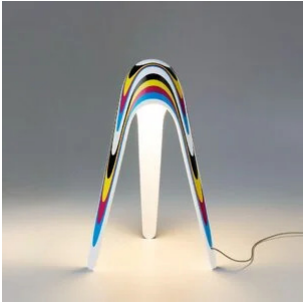

Codice varianti colore

825/TEXTURE/KR