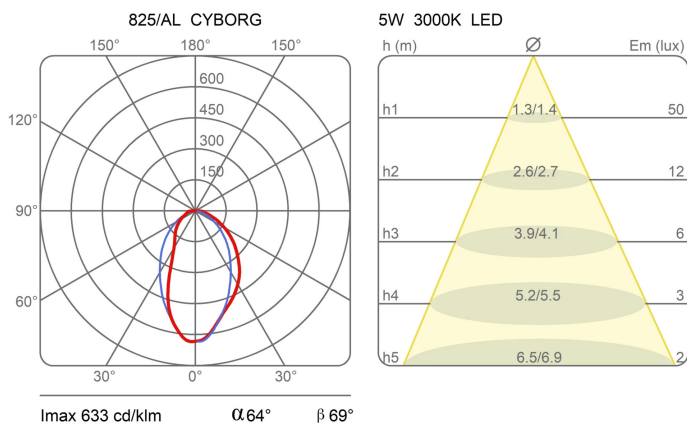

Certificazioni

EcoLabel

Curve fotometriche