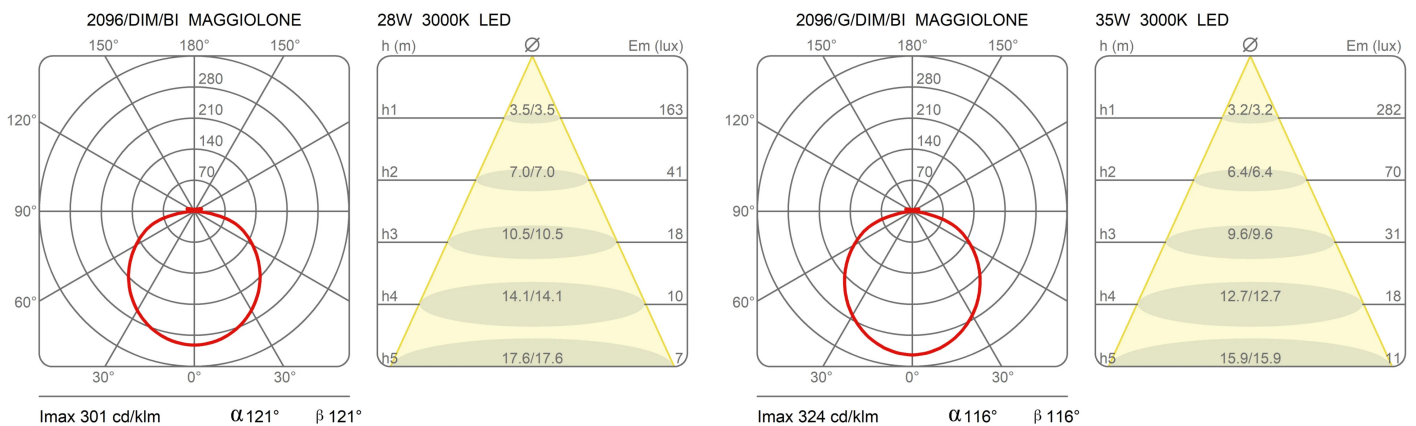

# Maggiolone

Ø 85 cm - 3000K

Emiliana Martinelli

colori

Tipologia      Sospensione  
Utilizzo      Interno

230V 32 W 4890 lm

luce diffusa

Lampada a sospensione a luce diffusa, struttura in alluminio verniciato. Diffusore in metacrilato frost bianco. Sorgente di luce a LED integrato. Alimentatore elettronico dimmerabile Push/Dali all'interno del rosone a soffitto. Disponibile in due dimensioni.

### Dimensioni

Altezza	17 cm
Diametro	85 cm
Lunghezza cavo alimentazione	400 cm
Peso	6.8 Kg

### Materiali

Struttura	alluminio	Diffusore	metacrilato
Rosone	alluminio		

Tensione	230V	Watt	32 W
Alimentatore	Incluso	Lumen	4890 lm
Montaggio alimentatore	Esterno	CRI	>80
Alimentazione	Alimentatore elettronico dimmerabile	Durata	50000 h
Dimmerazione	Push Dali2	CCT	3000 K
		Classe energetica	D

### Curve fotometriche

Codice varianti colore

2096/G/DIM/BI

Bianco

2096/G/DIM/NE

Nero

2096/G/DIM/GI

Giallo