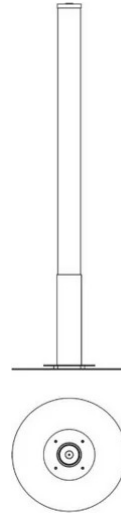

Pistillo

Emiliana Martinelli

couleurs disponibles

Type d'appareil De sol
Utilisation Extérieur

230V 114 W

lumière diffuse

Lampe de sol pour extérieur à lumière diffuse. Structure en méthacrylate anti-choc en opal blanc satiné, support et base en inox de Ø 30cm à fixer au sol. Source de lumière à LED RGB ou blanc. Lampe fournie avec un driver électronique dimmable à l'intérieur du corps de lampe et une télécommande. Base de Ø 60cm à fixer à la base de la lampe prenant appui au sol pour qu'elle puisse être déplacée (sur demande), avec c ble et prise.

Degré de protection: IP65 appareil - IP44 prise

Famille	Pistillo
Type	De sol
Utilisation	Extérieur

Dimensions

Hauteur	190 cm
Diamètre	12 - 30 (base) cm
Longueur du câble d'alimentation	500 cm
Poids	6 Kg

Matériaux