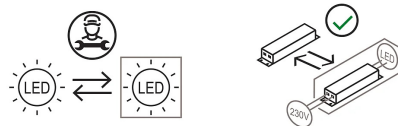

Certifications

EcoLabel

Code de couleur

2294/L/DIM

Blanc