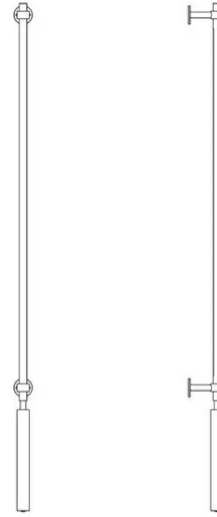

Colibrì

Pivotant

Emiliana Martinelli

couleurs disponibles

Type d'appareil A mur
Utilisation Intérieur

230V 13 W 2140 lm

lumière directe

lumière indirecte

Lampe murale tournante a lumière directe/indirecte orientable. Structure en aluminium peint. Source de lumière à LED intégrée et driver électronique incorporé dans la lampe.

Famille	Colibri
Type	A mur
Utilisation	Intérieur

Dimensions

Profondità	11,5 cm
Lunghezza	167 cm
Diamètre	2,5 cm
Longueur du câble d'alimentation	0 cm
Poids	1.7 Kg

Matériaux

Structure	aluminium	Diffuseur	méthacrylate 040
Elementi	aluminium		

Voltage	230V	Watt	13 W
Adaptateur d'alimentation	Compris	Lumen	2140 lm
Montage de l'alimentation	Intérieur	CRI	>80
Alimentation électrique	Ballast électronique	Durée	50000 h
Non dimmable		CCT	3000 K
		Classe d'énergie	D