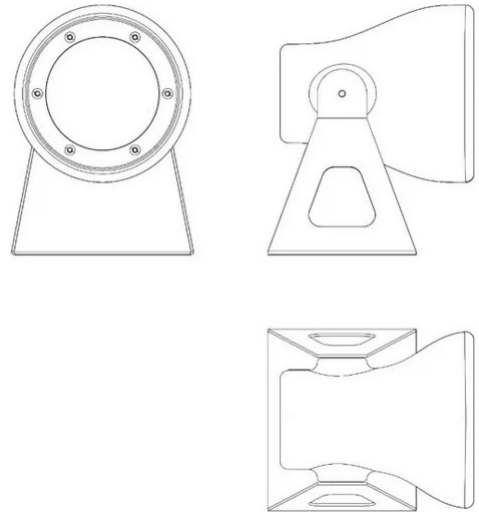

# Minifrog

Emiliana Martinelli

couleurs disponibles

Type d'appareil Spots De sol

Utilisation Extérieur

230V 7 W 700 lm GU10

lumière directe

Lampe d'extérieur à lumière directe orientable. Vous pouvez la déplacer librement grâce à la base de soutien en aluminium peint. Corps de lampe imprimé avec technologie rotationnelle en polyéthylène. Pour ampoule LED.

Ampoules disponible cod.:

**541Y** faisceaux wide

**542Y** faisceaux medium

Disponible piquet pour la fixation au sol (cod. 40192)

Famille Minifrog  
Type Spots De sol  
Utilisation Extérieur

### Dimensions

Hauteur 12 cm  
Profondità 12 cm  
Diamètre 11 cm  
Poids 0.5 Kg

### Matériaux

Structure polyéthylène  
Base aluminium

Diffuseur polycarbonate  
Elementi nylon

Voltage 230V  
Non dimmable

**Ampoule LED non incluse**  
Watt maximum Max 7 W  
Socle GU10