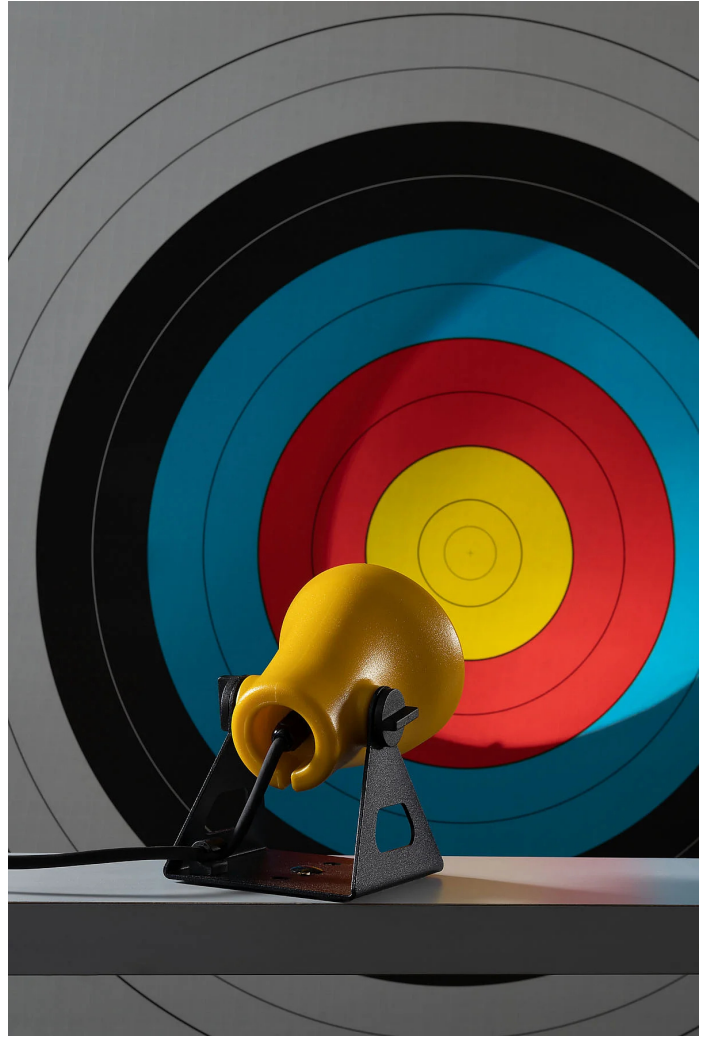

# Minifrog

Emiliana Martinelli

couleurs disponibles

Type d'appareil Spots De sol

Utilisation Extérieur

230V 7 W 700 lm GU10

lumière directe

Lampe d'extérieur à lumière directe orientable. Vous pouvez la déplacer librement grâce à la base de soutien en aluminium peint. Corps de lampe imprimé avec technologie rotationnelle en polyéthylène. Pour ampoule LED.

### Code de couleur

2309/J/BL

Bleu

2309/J/GI

Jaune

2309/J/AR

Orange

Galerie