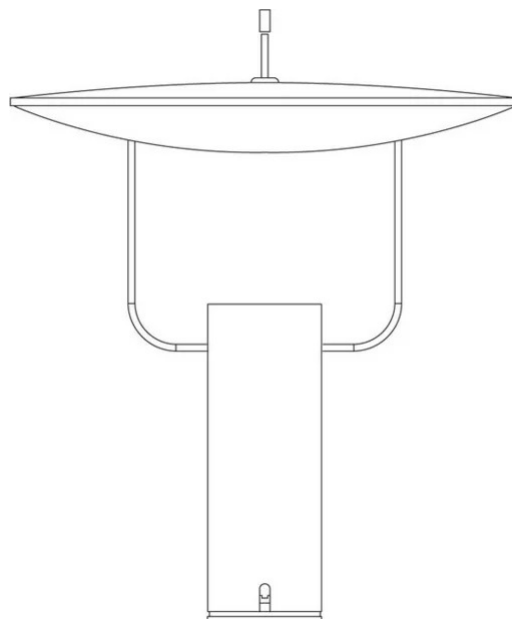

Tx1

Tunable white - RGB

Marco Ghilarducci

colori

Tipologia Tavolo
Utilizzo Interno

230V 21.6 W 930 lm

luce indiretta

Lampada da tavolo a luce riflessa, riflettore orientabile. Corpo in alluminio verniciato, supporti e base cromati. Sorgente di luce a LED **RGB** dimmerabile tramite dispositivo **Bluetooth** (smartphone o tablet) per App Apple o Android (free). Alimentatore e LED integrato nel corpo lampada. Pulsante di accensione sul cavo di alimentazione.

Famiglia	Tx1
Tipologia	Tavolo
Utilizzo	Interno

Dimensioni

Altezza	66 cm
Diametro	60 cm
Lunghezza cavo alimentazione	40+200 cm
Peso	8.5 Kg

Materiali

Struttura	alluminio	Diffusore	metacrilato O30
Riflettore	alluminio	Base	ferro
Elementi	ferro		